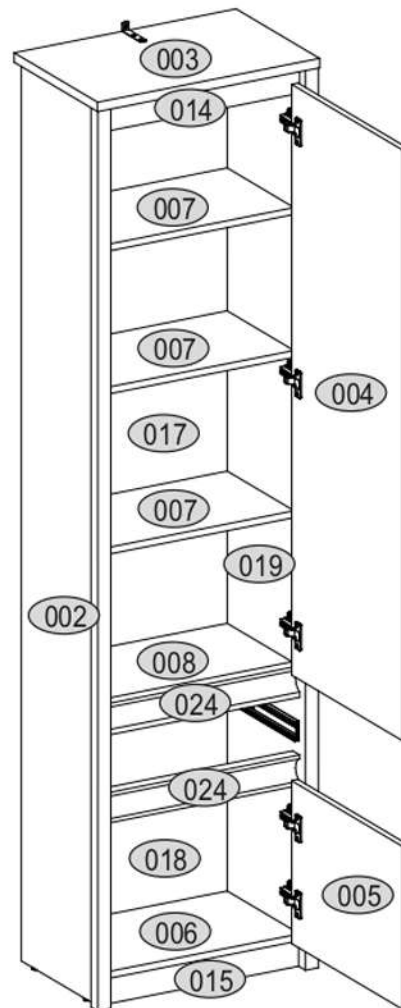

AIRON 2D1S

KODA	DIMENZIJE			PAKET	
	2078	360	16/32	1	2/2
002	2078	360	16/32	1	2/2
003	556	362	22	1	1/2
004	1364	482	16	1	1/2
005	375	482	16	1	1/2
006	488	334	16	1	1/2
007	488	290	16	3	1/2
008	488	284	16	1	1/2
014	488	60	16	1	1/2
015	488	60	16	1	1/2
017	1401	507	3	1	1/2
018	619	507	3	1	1/2
019	2078	360	16/32	1	2/2
020	482	173	16	1	1/2
021	432	100	16	1	1/2
022	300	100	16	1	1/2
023	300	100	16	1	1/2
024	488	60	30	2	1/2
026	450	302	3	1	1/2
DODATKI				1	1/2

x6 e1 Ø 7x50mm 	x10 r1 Ø 15x12mm 	x10 r16 	x2 s2 
x32 f1 Ø 8x30mm 	x5 a143 	x5 b119 	x12 s4 
x10 l2 	x2 n260 	x36 p25 Ø 3,5x16mm 	x12 d1 Ø 5x17 mm 
x1 f3 Ø 10x50 mm 	x1 n14 	x1 p17 Ø 6x60 mm 	x4 k1 
x1 L300 	x3 c412.030 	x6 p42 Ø 3,5x25mm 	x1 z1 

1

2

3

4

5

6

7

8