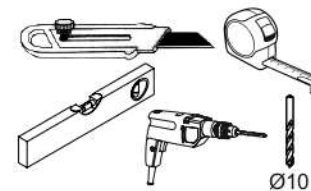

AIRON 2D1S

KODA	DIMENZIJE			PAKET	
	2078	360	16/32	1	2/2
002	2078	360	16/32	1	2/2
003	556	362	22	1	1/2
004	1364	482	16	1	1/2
005	375	482	16	1	1/2
006	488	334	16	1	1/2
007	488	290	16	3	1/2
008	488	284	16	1	1/2
014	488	60	16	1	1/2
015	488	60	16	1	1/2
017	1401	507	3	1	1/2
018	619	507	3	1	1/2
019	2078	360	16/32	1	2/2
020	482	173	16	1	1/2
021	432	100	16	1	1/2
022	300	100	16	1	1/2
023	300	100	16	1	1/2
024	488	60	30	2	1/2
026	450	302	3	1	1/2
DODATKI				1	1/2

x6 e1 Ø 7x50mm 	x10 r1 Ø 15x12mm 	x10 r16 	x2 s2 
x32 f1 Ø 8x30mm 	x5 a143 	x5 b119 	x12 s4 
x10 l2 	x2 n260 	x36 p25 Ø 3,5x16mm 	x12 d1 Ø 5x17 mm 
x1 f3 Ø 10x50 mm 	x1 n14 	x1 p17 Ø 6x60 mm 	x4 k1 
x1 L300 	x3 c412.030 	x6 p42 Ø 3,5x25mm 	x1 z1 