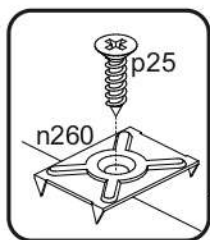

AIRON 2D1S

KODA	DIMENZIJE			PAKET	
	2078	360	16/32	1	2/2
002	2078	360	16/32	1	2/2
003	556	362	22	1	1/2
004	1364	482	16	1	1/2
005	375	482	16	1	1/2
006	488	334	16	1	1/2
007	488	290	16	3	1/2
008	488	284	16	1	1/2
014	488	60	16	1	1/2
015	488	60	16	1	1/2
017	1401	507	3	1	1/2
018	619	507	3	1	1/2
019	2078	360	16/32	1	2/2
020	482	173	16	1	1/2
021	432	100	16	1	1/2
022	300	100	16	1	1/2
023	300	100	16	1	1/2
024	488	60	30	2	1/2
026	450	302	3	1	1/2
DODATKI				1	1/2

x6 e1 Ø 7x50mm 	x10 r1 Ø 15x12mm 	x10 r16 	x2 s2 
x32 f1 Ø 8x30mm 	x5 a143 	x5 b119 	x12 s4 
x10 l2 	x2 n260 	x36 p25 Ø 3,5x16mm 	x12 d1 Ø 5x17 mm 
x1 f3 Ø 10x50 mm 	x1 n14 	x1 p17 Ø 6x60 mm 	x4 k1 
x1 L300 	x3 c412.030 	x6 p42 Ø 3,5x25mm 	x1 z1 

1

2

3

4

5

6

7

8