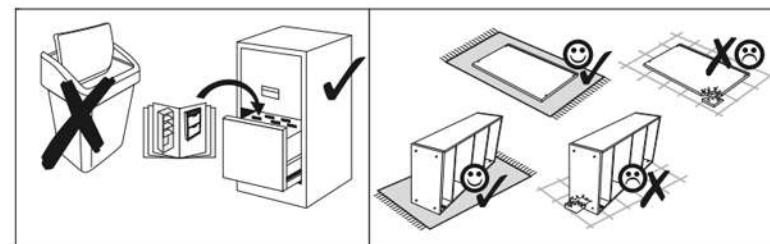

AIRON 2D1S

KODA	DIMENZIJE			PAKET	
	2078	360	16/32	1	2/2
002	2078	360	16/32	1	2/2
003	556	362	22	1	1/2
004	1364	482	16	1	1/2
005	375	482	16	1	1/2
006	488	334	16	1	1/2
007	488	290	16	3	1/2
008	488	284	16	1	1/2
014	488	60	16	1	1/2
015	488	60	16	1	1/2
017	1401	507	3	1	1/2
018	619	507	3	1	1/2
019	2078	360	16/32	1	2/2
020	482	173	16	1	1/2
021	432	100	16	1	1/2
022	300	100	16	1	1/2
023	300	100	16	1	1/2
024	488	60	30	2	1/2
026	450	302	3	1	1/2
DODATKI				1	1/2