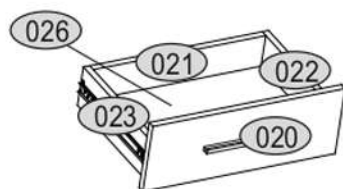

AIRON 2D1S

KODA	DIMENZIJE			PAKET	
	2078	360	16/32	1	2/2
002	2078	360	16/32	1	2/2
003	556	362	22	1	1/2
004	1364	482	16	1	1/2
005	375	482	16	1	1/2
006	488	334	16	1	1/2
007	488	290	16	3	1/2
008	488	284	16	1	1/2
014	488	60	16	1	1/2
015	488	60	16	1	1/2
017	1401	507	3	1	1/2
018	619	507	3	1	1/2
019	2078	360	16/32	1	2/2
020	482	173	16	1	1/2
021	432	100	16	1	1/2
022	300	100	16	1	1/2
023	300	100	16	1	1/2
024	488	60	30	2	1/2
026	450	302	3	1	1/2
DODATKI				1	1/2

x6 e1 Ø 7x50mm 	x10 r1 Ø 15x12mm 	x10 r16 	x2 s2 
x32 f1 Ø 8x30mm 	x5 a143 	x5 b119 	x12 s4 
x10 l2 	x2 n260 	x36 p25 Ø 3,5x16mm 	x12 d1 Ø 5x17 mm 
x1 f3 Ø 10x50 mm 	x1 n14 	x1 p17 Ø 6x60 mm 	x4 k1 
x1 L300 	x3 c412.030 	x6 p42 Ø 3,5x25mm 	x1 z1 