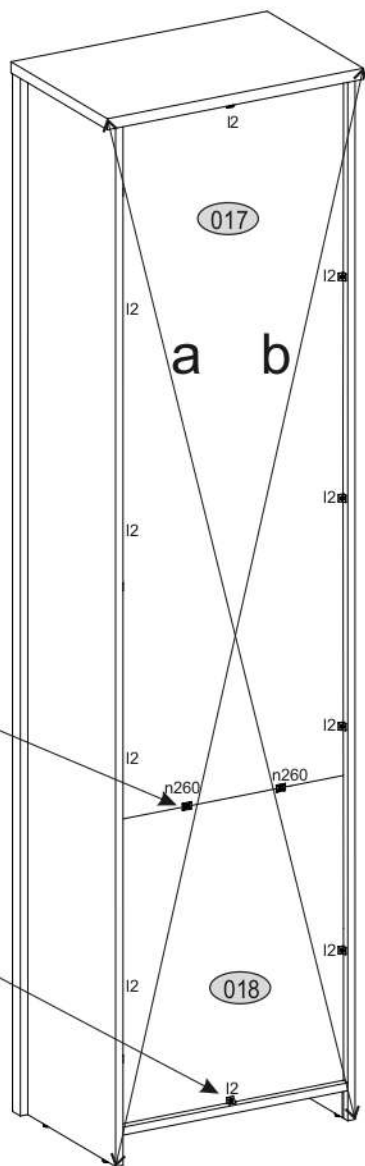

AIRON 2D1S

KODA	DIMENZIJE			PAKET	
	2078	360	16/32	1	2/2
002	2078	360	16/32	1	2/2
003	556	362	22	1	1/2
004	1364	482	16	1	1/2
005	375	482	16	1	1/2
006	488	334	16	1	1/2
007	488	290	16	3	1/2
008	488	284	16	1	1/2
014	488	60	16	1	1/2
015	488	60	16	1	1/2
017	1401	507	3	1	1/2
018	619	507	3	1	1/2
019	2078	360	16/32	1	2/2
020	482	173	16	1	1/2
021	432	100	16	1	1/2
022	300	100	16	1	1/2
023	300	100	16	1	1/2
024	488	60	30	2	1/2
026	450	302	3	1	1/2
DODATKI				1	1/2

x6 e1 Ø 7x50mm 	x10 r1 Ø 15x12mm 	x10 r16 	x2 s2 
x32 f1 Ø 8x30mm 	x5 a143 	x5 b119 	x12 s4 
x10 l2 	x2 n260 	x36 p25 Ø 3,5x16mm 	x12 d1 Ø 5x17 mm 
x1 f3 Ø 10x50 mm 	x1 n14 	x1 p17 Ø 6x60 mm 	x4 k1 
x1 L300 	x3 c412.030 	x6 p42 Ø 3,5x25mm 	x1 z1 

1

2

3

4

5

6

7

8

9

10

11