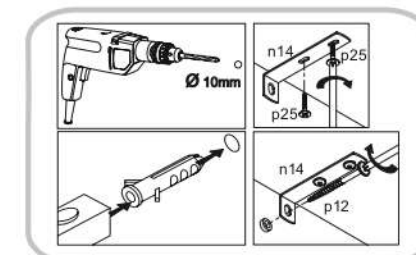

x6 e1 Ø 7x50mm 	x10 r1 Ø 15x12mm 	x10 r16 	x2 s2
x32 f1 Ø 8x30mm 	x5 a143 	x5 b119 	x12 s4
x10 l2 	x2 n260 	x36 p25 Ø 3,5x16mm 	x12 d1 Ø 5x17 mm
x1 f3 Ø 10x50 mm 	x1 n14 	x1 p17 Ø 6x60 mm 	x4 k1
x1 L300 	x3 c412.030 	x6 p42 Ø 3,5x25mm 	x1 z1

POZOR! Pohořivo trajno pritrđite na steno, da preprečite tveganje, da se prevrne. V paketu ni pritrđilnih vijakov, saj je treba naćin pritrđitve ustrezno izbrati glede na vrsto stene. Izberite naćin, ki je ustrezen za vašo steno.