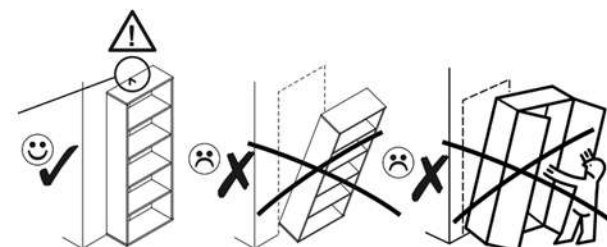

AIRON 2D1S

KODA	DIMENZIJE			PAKET	
	2078	360	16/32	1	2/2
002	2078	360	16/32	1	2/2
003	556	362	22	1	1/2
004	1364	482	16	1	1/2
005	375	482	16	1	1/2
006	488	334	16	1	1/2
007	488	290	16	3	1/2
008	488	284	16	1	1/2
014	488	60	16	1	1/2
015	488	60	16	1	1/2
017	1401	507	3	1	1/2
018	619	507	3	1	1/2
019	2078	360	16/32	1	2/2
020	482	173	16	1	1/2
021	432	100	16	1	1/2
022	300	100	16	1	1/2
023	300	100	16	1	1/2
024	488	60	30	2	1/2
026	450	302	3	1	1/2
DODATKI				1	1/2

POZOR! Pohořivo trajno pritrđite na steno, da preprečite tveganje, da se prevrne. V paketu ni pritrđilnih vijakov, saj je treba naćin pritrđitve ustrezno izbrati glede na vrsto stene. Izberite naćin, ki je ustrezen za vašo steno.