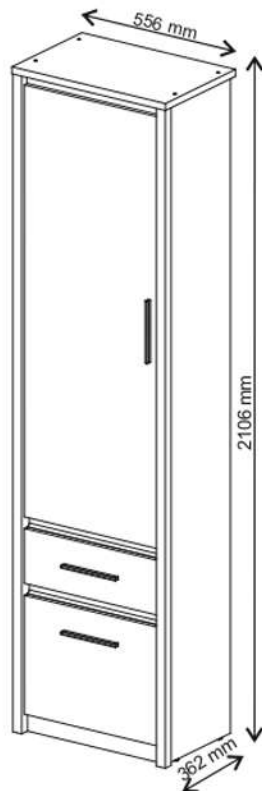

AIRON 2D1S

KODA	DIMENZIJE			PAKET	
	2078	360	16/32	1	2/2
002	2078	360	16/32	1	2/2
003	556	362	22	1	1/2
004	1364	482	16	1	1/2
005	375	482	16	1	1/2
006	488	334	16	1	1/2
007	488	290	16	3	1/2
008	488	284	16	1	1/2
014	488	60	16	1	1/2
015	488	60	16	1	1/2
017	1401	507	3	1	1/2
018	619	507	3	1	1/2
019	2078	360	16/32	1	2/2
020	482	173	16	1	1/2
021	432	100	16	1	1/2
022	300	100	16	1	1/2
023	300	100	16	1	1/2
024	488	60	30	2	1/2
026	450	302	3	1	1/2
DODATKI				1	1/2

x6 e1 Ø 7x50mm 	x10 r1 Ø 15x12mm 	x10 r16 	x2 s2 
x32 f1 Ø 8x30mm 	x5 a143 	x5 b119 	x12 s4 
x10 l2 	x2 n260 	x36 p25 Ø 3,5x16mm 	x12 d1 Ø 5x17 mm 
x1 f3 Ø 10x50 mm 	x1 n14 	x1 p17 Ø 6x60 mm 	x4 k1 
x1 L300 	x3 c412.030 	x6 p42 Ø 3,5x25mm 	x1 z1 